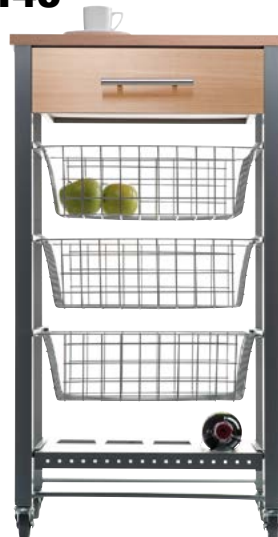

CARRITO VERDULERO DIANA

DON HIERRO

145068

Haya, acero lacado, 2 ruedas delanteras con freno. 91x48x33 cm.

146'95