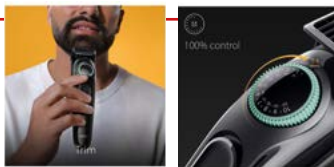

CORTAPELO WAHL 141170
Funciona con y sin cable, cuchillas de precisión autoafilables, extraíbles y lavables. Ancho de corte: 45 mm, largo del corte sin la guía: 1mm, 8 peines guía de: 1,5/3/6/10/13/16/19/22/25 mm, batería de litio con una autonomía de 60 minutos. Incluye peine, tijeras y aceite lubricante. Incluye bolsa para guardar.
39'95