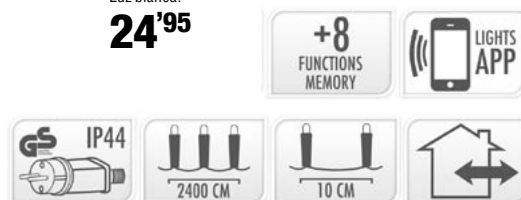

LUZ NAVIDAD LED
IP44. 240 luces. 8 funciones. APP.

137018
Multicolor.

19'95

137016
Luz blanca.

24'95