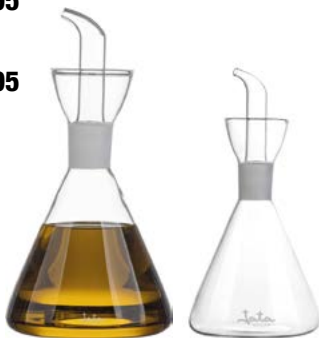

TIJERA COCINA INOX 8''

3 CLAVALES  
67480  
36'95

ACEITERA ANTIGOTEO  
VIDRIO

144367  
250 ml.  
12'95

144368  
500 ml.  
15'95

MORTERO GRANITO CON MANO

137371  
12x8 cm. Granito de calidad Premium.  
23'95